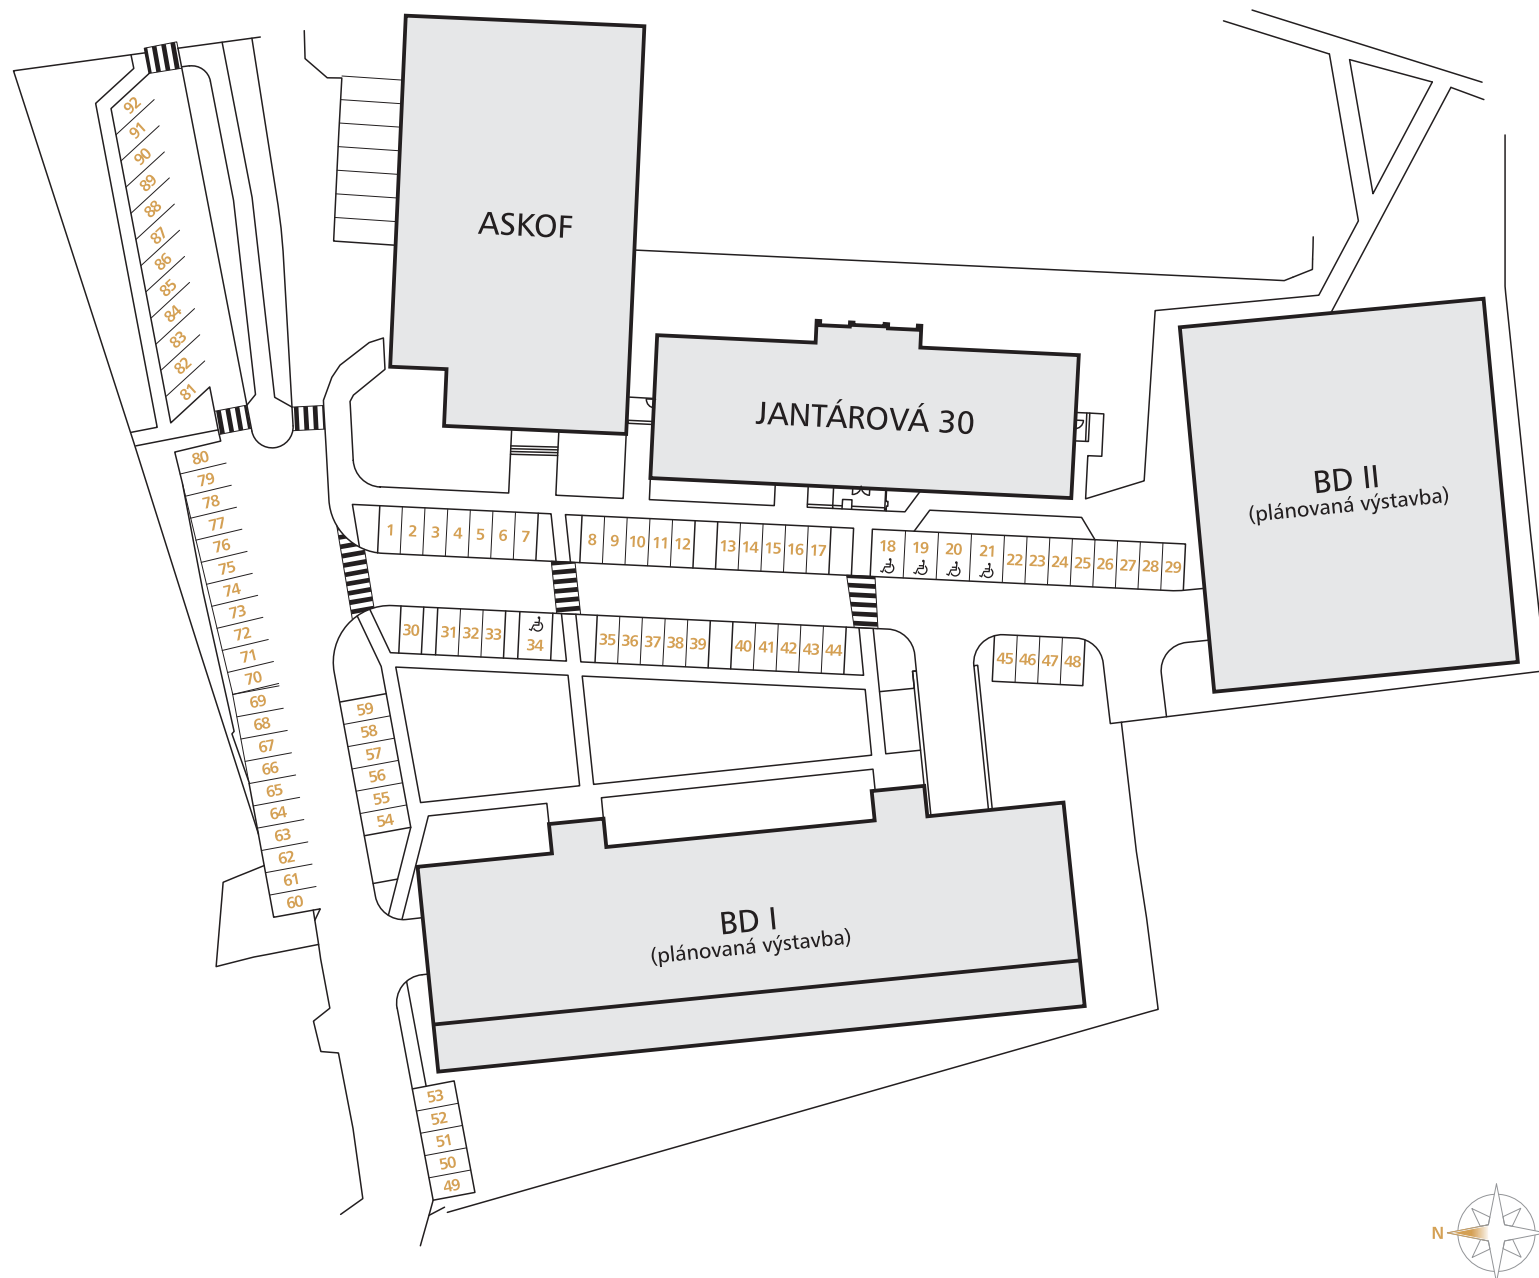

JANTÁROVÁ
BYTY

PARKOVACIE MIESTA

POČET PARKOVACÍCH MIEST: 92

info@bytyjantarova.sk
www.bytyjantarova.sk

1:800

BD JANTÁROVÁ - Plochy jednotlivých miestností a ďalšie informácie uvedené v tomto katalógovom liste sú orientačného charakteru a nie sú pre investora záväzné. Vyobrazené zariadenie a vybavenie bytu alebo nebytového priestoru, ako sú nábytok, kuchynská linka, vstavané skrine a domáce spotrebiče nie sú predmetom dodania. Rozsah dodania je špecifikovaný v zmluve. Investor si vyhradzuje právo na úpravy.