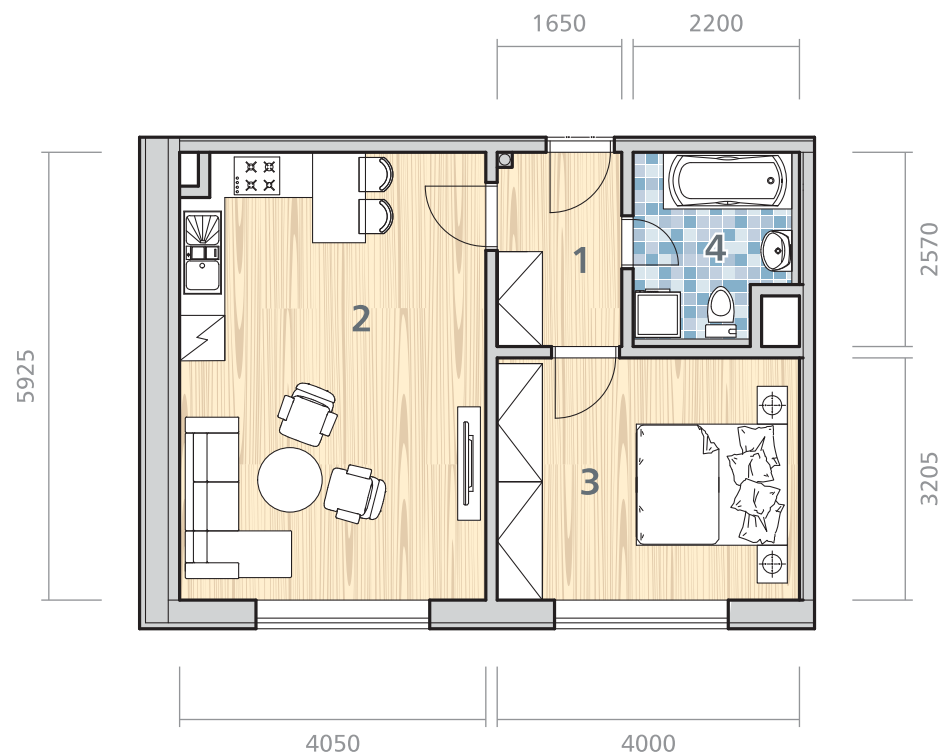

JANTÁROVÁ

BYTY

9.NP BYT 9I

2i 45,91 m²

1	PREDSIEŇ	4,24 m ²
2	OBÝVACIA IZBA + KUCHYŇA	23,76 m ²
3	IZBA	12,82 m ²
4	KÚPEĽŇA + WC	5,09 m ²
	PLOCHA BYTU	45,91 m²
5	SKLAD č. 1.2	3,55 m ²
	CELKOVÁ PLOCHA:	49,46 m²