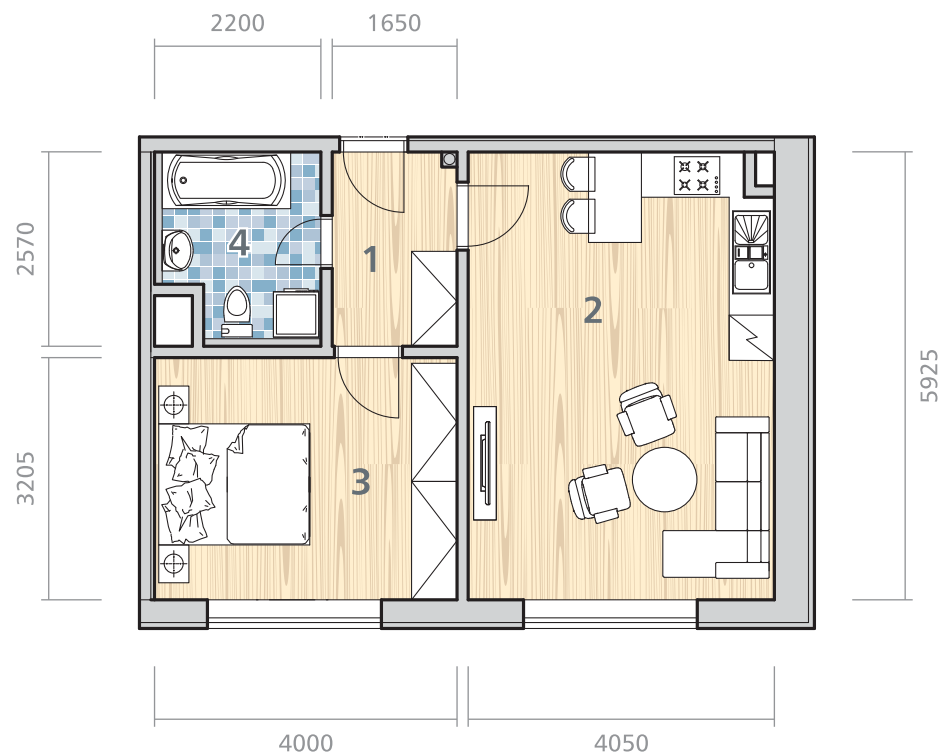

JANTÁROVÁ

BYTY

7.NP BYT 7E

2i 45,91 m²

1	PREDSIEŇ	4,24 m ²
2	OBÝVACIA IZBA + KUCHYŇA	23,76 m ²
3	IZBA	12,82 m ²
4	KÚPEĽŇA + WC	5,09 m ²
PLOCHA BYTU		45,91 m ²
5	SKLAD č. 7.2	3,02 m ²
CELKOVÁ PLOCHA:		48,93 m ²