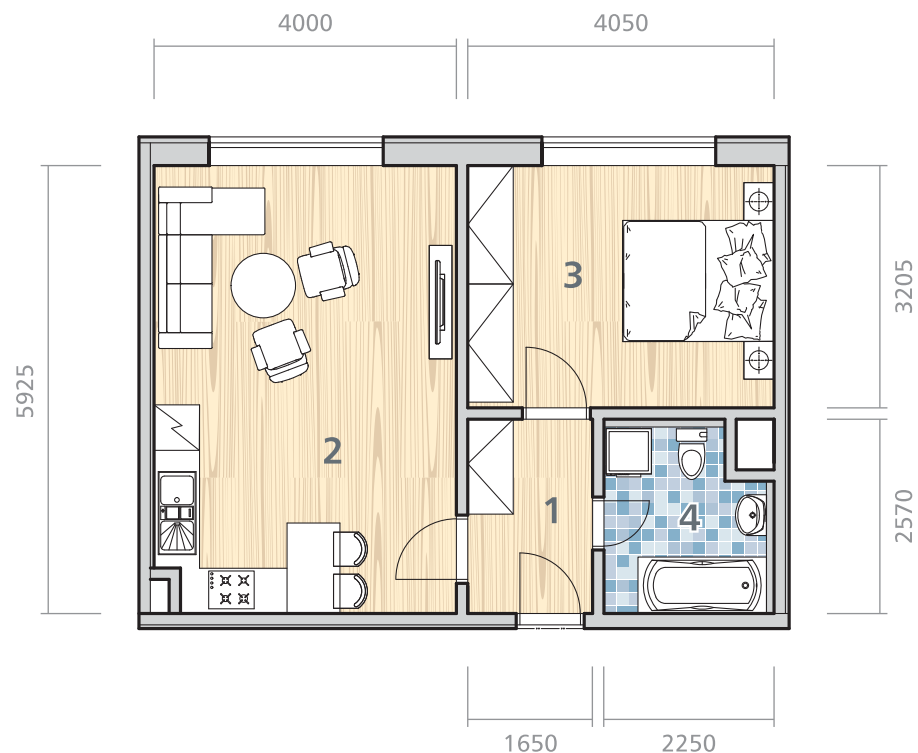

JANTÁROVÁ

BYTY

6.NP BYT 6C

2i 45,89 m²

1	PREDSIEŇ	4,24 m ²
2	OBÝVACIA IZBA + KUCHYŇA	23,49 m ²
3	IZBA	12,98 m ²
4	KÚPEĽŇA + WC	5,18 m ²
PLOCHA BYTU		45,89 m ²
5	SKLAD č. 1.49	3,55 m ²
CELKOVÁ PLOCHA:		49,44 m ²