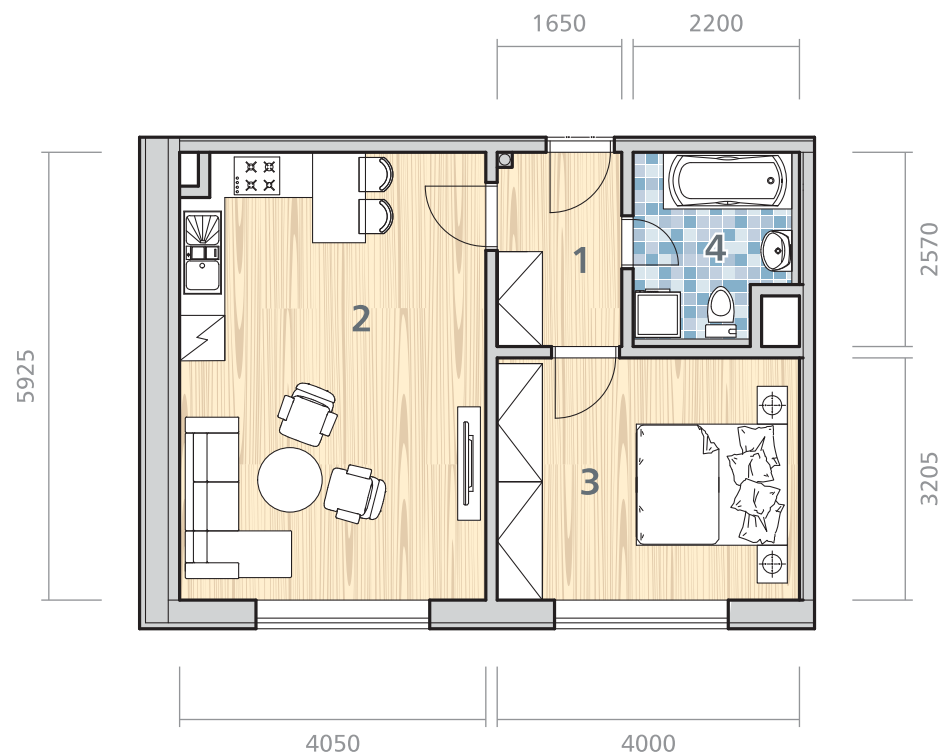

JANTÁROVÁ

BYTY

5.NP BYT 5I

2i 45,91 m²

1	PREDSEŇ	4,24 m ²
2	OBÝVACIA IZBA + KUCHYŇA	23,76 m ²
3	IZBA	12,82 m ²
4	KÚPEĽŇA + WC	5,09 m ²
	PLOCHA BYTU	45,91 m²
5	SKLAD č. 1.31	3,55 m ²
	CELKOVÁ PLOCHA:	49,46 m²