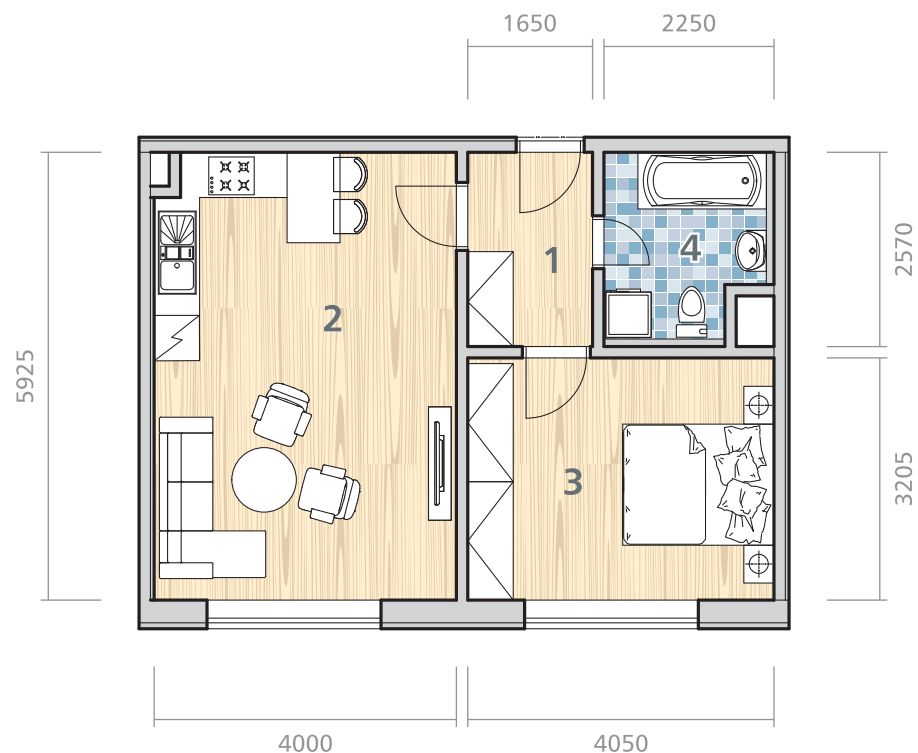

JANTÁROVÁ

BYTY

5.NP BYT 5F

2i 45,89 m²

1	PREDSIEŇ	4,24 m ²
2	OBÝVACIA IZBA + KUCHYŇA	23,49 m ²
3	IZBA	12,98 m ²
4	KÚPEĽŇA + WC	5,18 m ²
PLOCHA BYTU		45,89 m ²
5	SKLAD č. 1.47	3,48 m ²
CELKOVÁ PLOCHA:		49,37 m ²