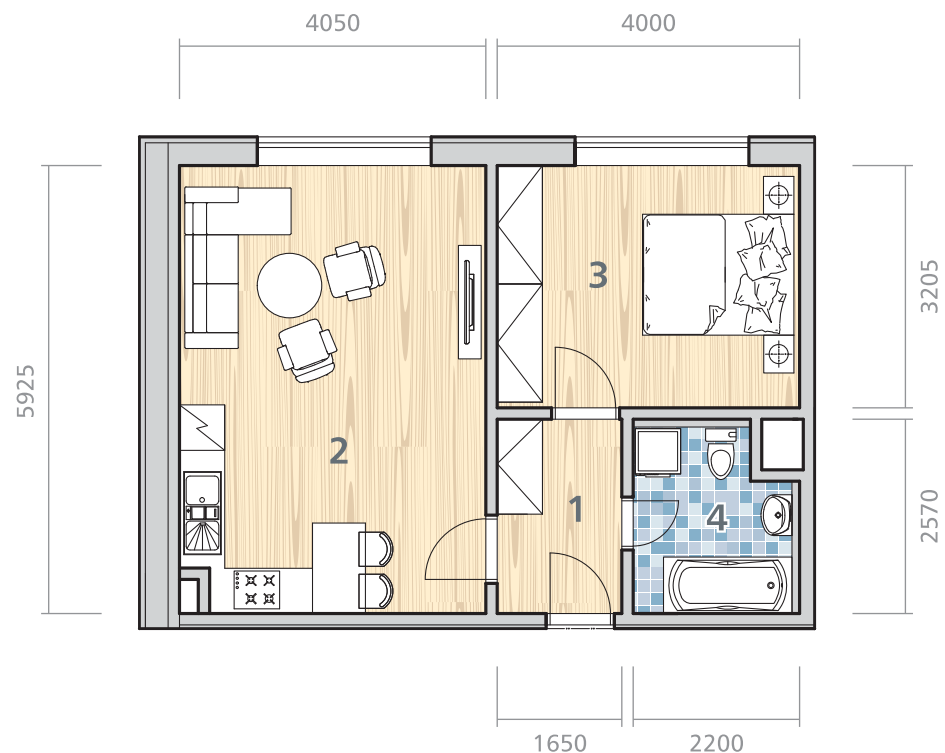

JANTÁROVÁ

BYTY

5.NP BYT 5A

2i 45,91 m²

1	PREDSIEŇ	4,24 m ²
2	OBÝVACIA IZBA + KUCHYŇA	23,76 m ²
3	IZBA	12,82 m ²
4	KÚPEĽŇA + WC	5,09 m ²
PLOCHA BYTU		45,91 m ²
5	SKLAD č. 5.3	2,86 m ²
CELKOVÁ PLOCHA:		48,77 m ²