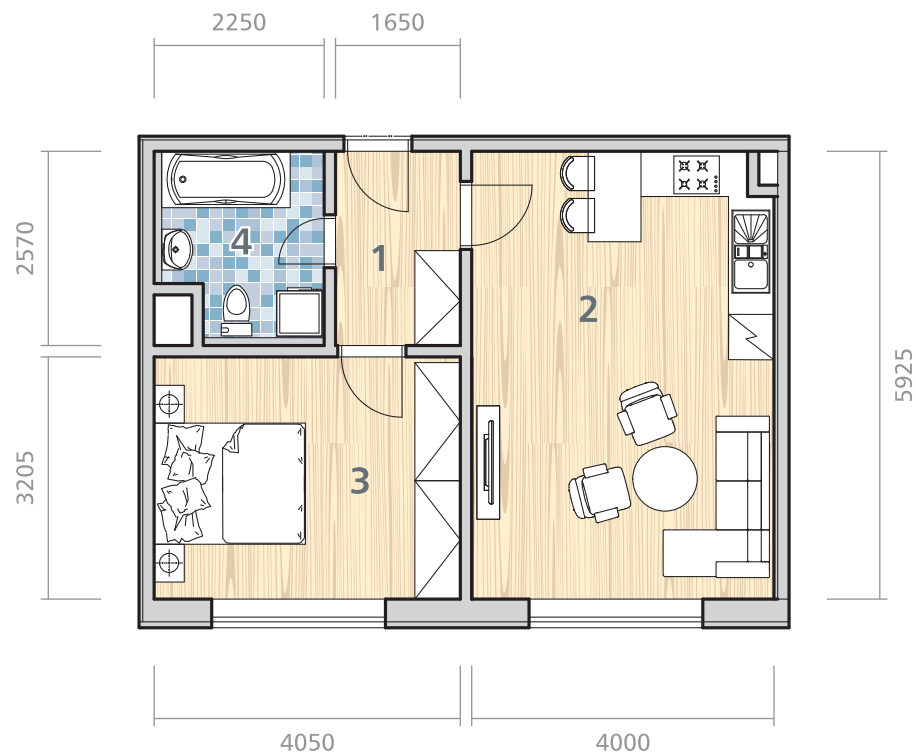

JANTÁROVÁ

BYTY

3.NP BYT 3H

2i 45,86 m²

1	PREDSEŇ	4,24 m ²
2	OBÝVACIA IZBA + KUCHYŇA	23,46 m ²
3	IZBA	12,98 m ²
4	KÚPEĽŇA + WC	5,18 m ²
PLOCHA BYTU		45,86 m ²
5	SKLAD č. 1.24	3,41 m ²
CELKOVÁ PLOCHA:		49,27 m ²