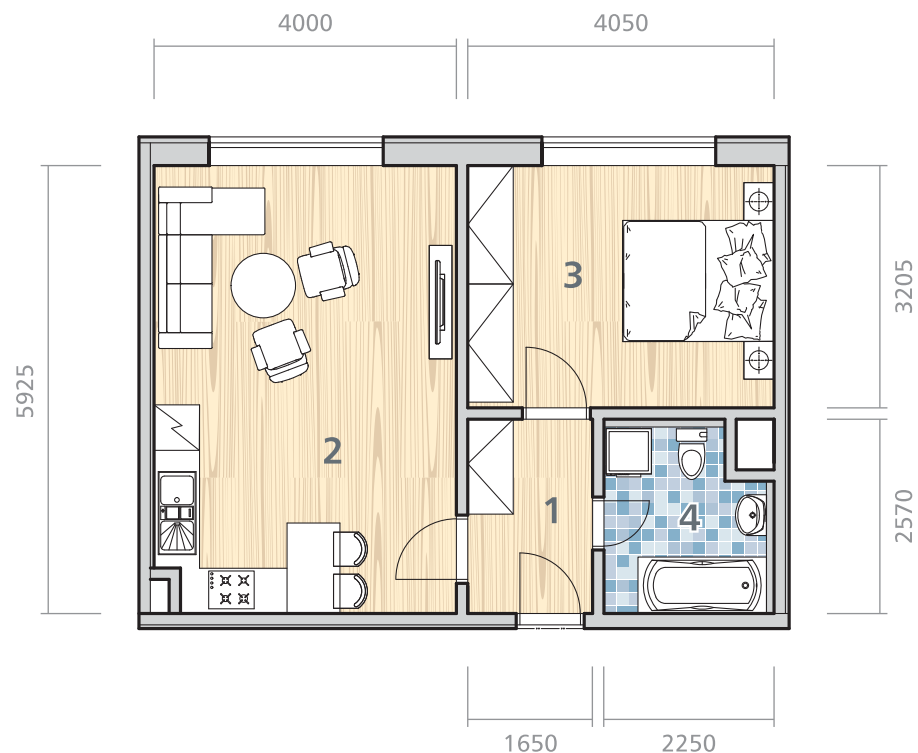

JANTÁROVÁ

BYTY

3.NP BYT 3C

2i 45,89 m²

1	PREDSIEŇ	4,24 m ²
2	OBÝVACIA IZBA + KUCHYŇA	23,49 m ²
3	IZBA	12,98 m ²
4	KÚPEĽŇA + WC	5,18 m ²
PLOCHA BYTU		45,89 m ²
5	SKLAD č. 1.41	3,55 m ²
CELKOVÁ PLOCHA:		49,44 m ²